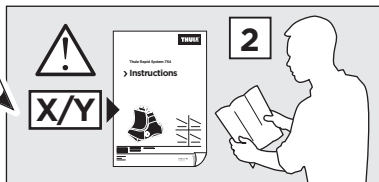

22 x2

98 x4

x1

x1

1

	X (scale)	X (mm)	X (inch)
VOLKSWAGEN Bora , 4-dr Sedan, 99-04	27	921	36 ¹ / ₄
VOLKSWAGEN Bora Variant , 5-dr Estate, 99-05	27	921	36 ¹ / ₄
VOLKSWAGEN Golf IV , 5-dr Hatchback, 98-03 / *99-06	27	921	36 ¹ / ₄
VOLKSWAGEN Jetta IV , 5-dr Hatchback, 99-04 / *99-05	27	921	36 ¹ / ₄

	Y (scale)	Y (mm)	Y (inch)
VOLKSWAGEN Bora , 4-dr Sedan, 99-04	21	861	33 ⁷ / ₈
VOLKSWAGEN Bora Variant , 5-dr Estate, 99-05	21	861	33 ⁷ / ₈
VOLKSWAGEN Golf IV , 5-dr Hatchback, 98-03 / *99-06	21	861	33 ⁷ / ₈
VOLKSWAGEN Jetta IV , 5-dr Hatchback, 99-04 / *99-05	21	861	33 ⁷ / ₈