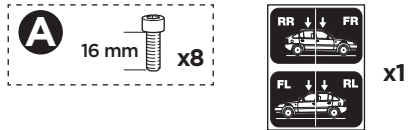

Bring your life

thule.com

2**A****B****C**

EN Only a few turns
DE Nur wenige Umdrehungen
FR Quelques tours uniquement
NL Slechts enkele slagen
IT Solo qualche giro
ES Sólo algunas vueltas
PT Noções básicas
SV Endast några varv
DK Kun nogle få omgange
NE Bare noen få omdreinger
FI Vain muutama kierros