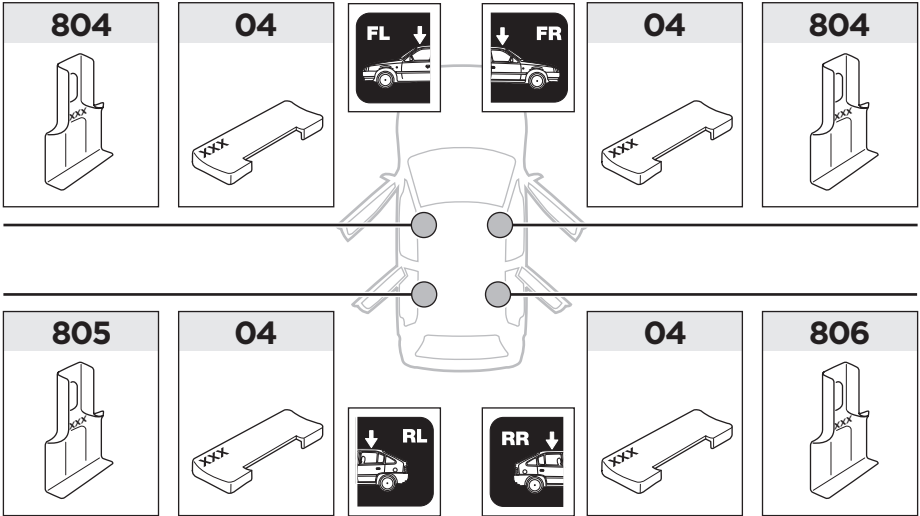

thule.com

1

	X (scale)	X (mm)	X (inch)
HONDA FR-V , 5-dr MPV, 04-09	62,5	1276	50 1/4
HONDA Edix , 5-dr MPV, 04-09 (JPN)	62,5	1276	50 1/4

	Y (scale)	Y (mm)	Y (inch)
HONDA FR-V , 5-dr MPV, 04-09	55,5	1206	47 1/2
HONDA Edix , 5-dr MPV, 04-09 (JPN)	55,5	1206	47 1/2

2

HONDA FR-V, 5-dr MPV, 04-09

HONDA Edix, 5-dr MPV, 04-09 (JPN)

3

	W (mm)	Z (mm)	W (inch)	Z (inch)
HONDA FR-V , 5-dr MPV, 04-09	360	720	14 1/8	28 3/8
HONDA Edix , 5-dr MPV, 04-09 (JPN)	360	720	14 1/8	28 3/8