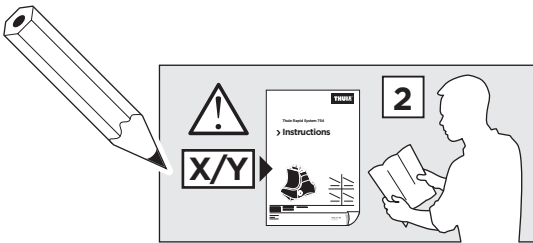

thule.com

1

	X (scale)	X (mm)	X (inch)
HONDA FR-V , 5-dr MPV, 04-09	62,5	1276	50 1/4
HONDA Edix , 5-dr MPV, 04-09 (JPN)	62,5	1276	50 1/4

	Y (scale)	Y (mm)	Y (inch)
HONDA FR-V , 5-dr MPV, 04-09	55,5	1206	47 1/2
HONDA Edix , 5-dr MPV, 04-09 (JPN)	55,5	1206	47 1/2