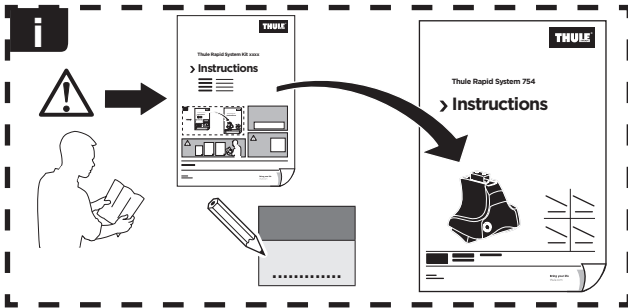

Thule Rapid System Kit 1381

> Instructions

HONDA FR-V, 5-dr MPV, 04-09

HONDA Edix, 5-dr MPV, 04-09 (JPN)

ISO 11154-E

141381

C.20160712
519-1381-02

Bring your life

thule.com

1

	X (scale)	X (mm)	X (inch)
HONDA FR-V , 5-dr MPV, 04-09	62,5	1276	50 1/4
HONDA Edix , 5-dr MPV, 04-09 (JPN)	62,5	1276	50 1/4

	Y (scale)	Y (mm)	Y (inch)
HONDA FR-V , 5-dr MPV, 04-09	55,5	1206	47 1/2
HONDA Edix , 5-dr MPV, 04-09 (JPN)	55,5	1206	47 1/2