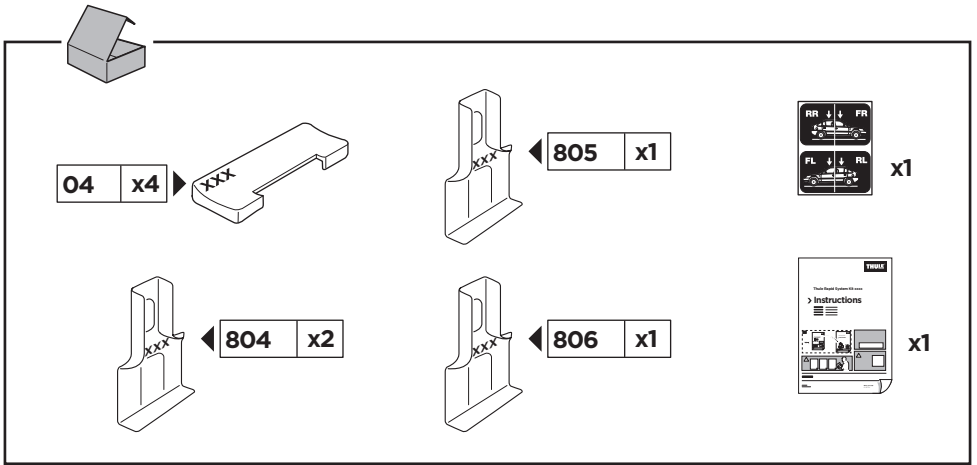

Thule Rapid System Kit 1381

> Instructions

HONDA FR-V, 5-dr MPV, 04-09

HONDA Edix, 5-dr MPV, 04-09 (JPN)

ISO 11154-E

141381

C.20160712
519-1381-02

Bring your life

thule.com

1

	X (scale)	X (mm)	X (inch)
HONDA FR-V , 5-dr MPV, 04-09	62,5	1276	50 1/4
HONDA Edix , 5-dr MPV, 04-09 (JPN)	62,5	1276	50 1/4

	Y (scale)	Y (mm)	Y (inch)
HONDA FR-V , 5-dr MPV, 04-09	55,5	1206	47 1/2
HONDA Edix , 5-dr MPV, 04-09 (JPN)	55,5	1206	47 1/2

2

HONDA FR-V, 5-dr MPV, 04-09

HONDA Edix, 5-dr MPV, 04-09 (JPN)

3

	W (mm)	Z (mm)	W (inch)	Z (inch)
HONDA FR-V , 5-dr MPV, 04-09	360	720	14 1/8	28 3/8
HONDA Edix , 5-dr MPV, 04-09 (JPN)	360	720	14 1/8	28 3/8