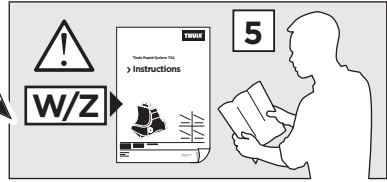

3

	W (mm)	Z (mm)	W (inch)	Z (inch)
TOYOTA Corolla Spacio III, 5-dr MPV, 04-08	330	710	13	28
TOYOTA Corolla Verso III, 5-dr MPV, 04-08	330	710	13	28
TOYOTA Verso, 5-dr MPV, 09-	330	710	13	28

TOYOTA Corolla Spacio III, 5-dr MPV, 04-08

TOYOTA Corolla Verso III, 5-dr MPV, 04-08

TOYOTA Verso, 5-dr MPV, 09-