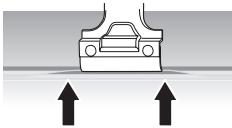

W (mm)	Z (mm)	W (inch)	Z (inch)
TOYOTA Corolla Spacio III, 5-dr MPV, 04-08	330	710	13	28
TOYOTA Corolla Verso III, 5-dr MPV, 04-08	330	710	13	28
TOYOTA Verso, 5-dr MPV, 09-	330	710	13	28

TOYOTA Corolla Spacio III, 5-dr MPV, 04-08

TOYOTA Corolla Verso III, 5-dr MPV, 04-08