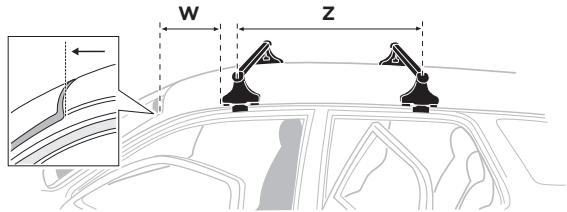

W (mm)	Z (mm)	W (inch)	Z (inch)
TOYOTA Corolla Spacio III, 5-dr MPV, 04-08	330	710	13	28
TOYOTA Corolla Verso III, 5-dr MPV, 04-08	330	710	13	28
TOYOTA Verso, 5-dr MPV, 09-	330	710	13	28

TOYOTA Corolla Spacio III, 5-dr MPV, 04-08

TOYOTA Corolla Verso III, 5-dr MPV, 04-08