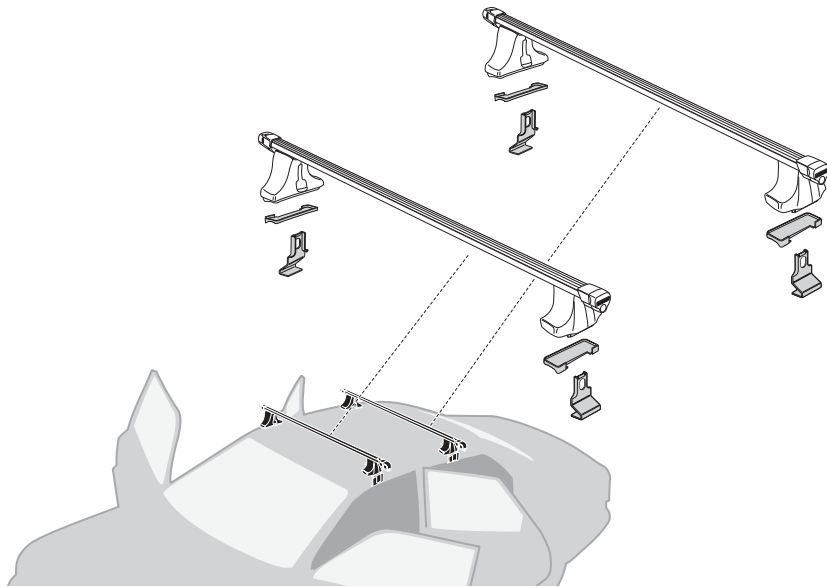

Kit 1216

Bilmodell, Vehicle, Fahrzeug, Modèle de voiture

Fram, front, vorne, avant

Bak, rear, hinten, arrière

NISSAN Maxima, 4-dr sedan, 95-99

29

29

INFINITI I30, 4-dr sedan, 95-99

29

29

203 mm
8 inch

650 mm
25 5/8 inch

7 kg