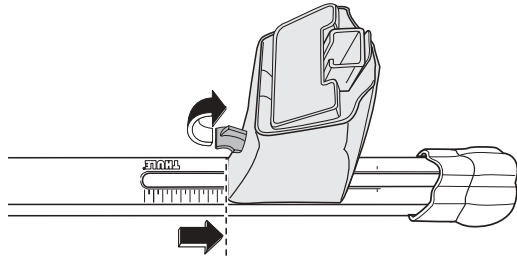

Kit 1216

Bilmodell, Vehicle, Fahrzeug, Modèle de voiture

Fram, front, vorne, avant

Bak, rear, hinten, arrière

NISSAN Maxima, 4-dr sedan, 95-99

29

29

INFINITI I30, 4-dr sedan, 95-99

29

29

203 mm
8 inch

650 mm
25 5/8 inch

7 kg