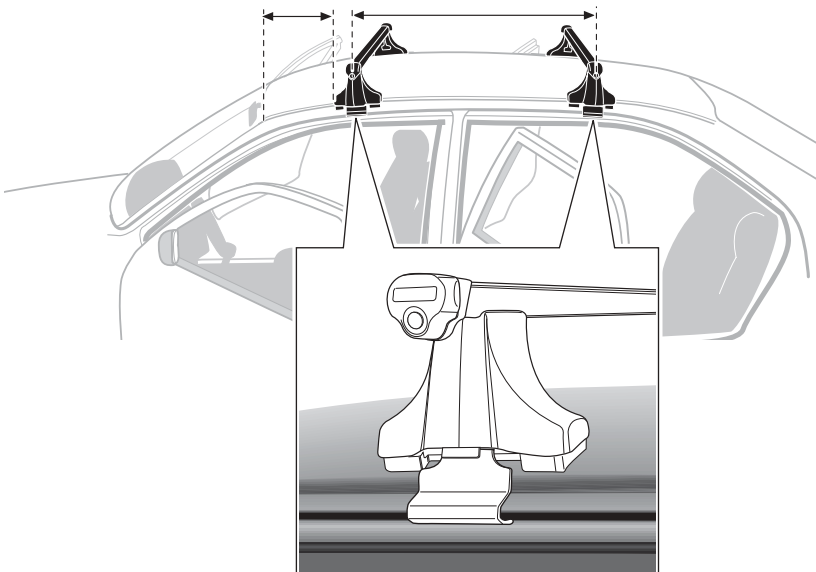

Kit 1216

Bilmodell, Vehicle, Fahrzeug, Modèle de voiture

Fram, front, vorne, avant

Bak, rear, hinten, arrière

NISSAN Maxima, 4-dr sedan, 95-99

29

29

INFINITI I30, 4-dr sedan, 95-99

29

29

203 mm
8 inch

650 mm
25 5/8 inch

7 kg