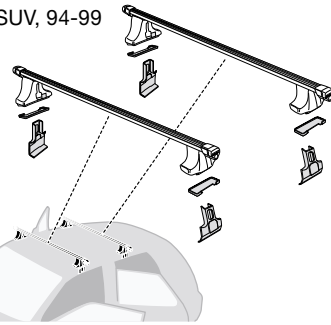

Kit 1088

Vehicle	Front	Rear
TOYOTA RAV4, 3-dr SUV, 94-99	26,5	25,5
TOYOTA RAV4, 5-dr SUV, 94-99	26,5	25,5

Toyota RAV 4, 3 dr SUV, 94-99

Toyota RAV 4, 5 dr SUV, 94-99

Toyota RAV 4, 3 dr SUV, 94-99

Toyota RAV 4, 5 dr SUV, 94-99