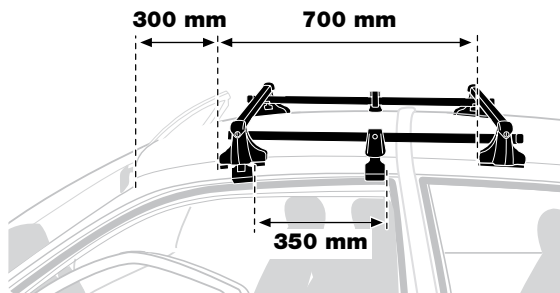

Kit 1088

Vehicle	Front	Rear
TOYOTA RAV4, 3-dr SUV, 94-99	26,5	25,5
TOYOTA RAV4, 5-dr SUV, 94-99	26,5	25,5

Toyota RAV 4, 3 dr SUV, 94-99

Toyota RAV 4, 5 dr SUV, 94-99

Toyota RAV 4, 3 dr SUV, 94-99

Toyota RAV 4, 5 dr SUV, 94-99