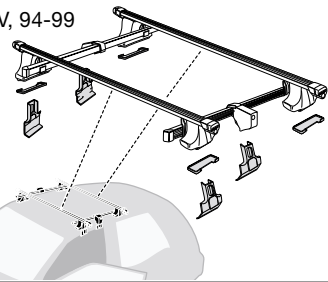

Kit 1088

Vehicle	Front	Rear
TOYOTA RAV4, 3-dr SUV, 94-99	26,5	25,5
TOYOTA RAV4, 5-dr SUV, 94-99	26,5	25,5

Toyota RAV 4, 3 dr SUV, 94-99

Toyota RAV 4, 5 dr SUV, 94-99

Toyota RAV 4, 3 dr SUV, 94-99

Toyota RAV 4, 5 dr SUV, 94-99