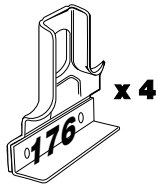

Kit 1088

Vehicle	Front	Rear
TOYOTA RAV4, 3-dr SUV, 94-99	26,5	25,5
TOYOTA RAV4, 5-dr SUV, 94-99	26,5	25,5

Toyota RAV 4, 3 dr SUV, 94-99

Toyota RAV 4, 5 dr SUV, 94-99

Toyota RAV 4, 3 dr SUV, 94-99

Toyota RAV 4, 5 dr SUV, 94-99