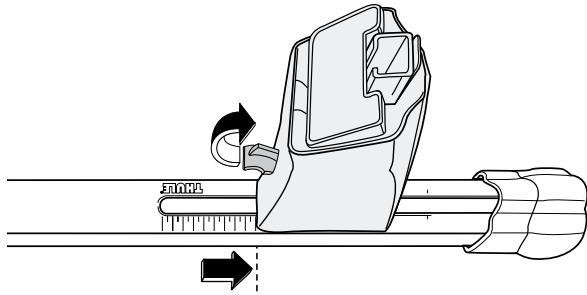

Kit 1088

Vehicle	Front	Rear
TOYOTA RAV4, 3-dr SUV, 94-99	26,5	25,5
TOYOTA RAV4, 5-dr SUV, 94-99	26,5	25,5

Toyota RAV 4, 3 dr SUV, 94-99

Toyota RAV 4, 5 dr SUV, 94-99

Toyota RAV 4, 3 dr SUV, 94-99

Toyota RAV 4, 5 dr SUV, 94-99