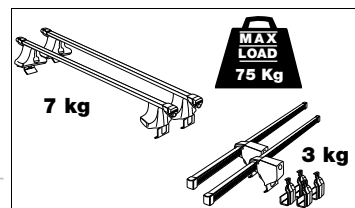

Kit 1088

Vehicle	Front	Rear
TOYOTA RAV4, 3-dr SUV, 94-99	26,5	25,5
TOYOTA RAV4, 5-dr SUV, 94-99	26,5	25,5

Toyota RAV 4, 3 dr SUV, 94-99

Toyota RAV 4, 5 dr SUV, 94-99

Toyota RAV 4, 3 dr SUV, 94-99

Toyota RAV 4, 5 dr SUV, 94-99